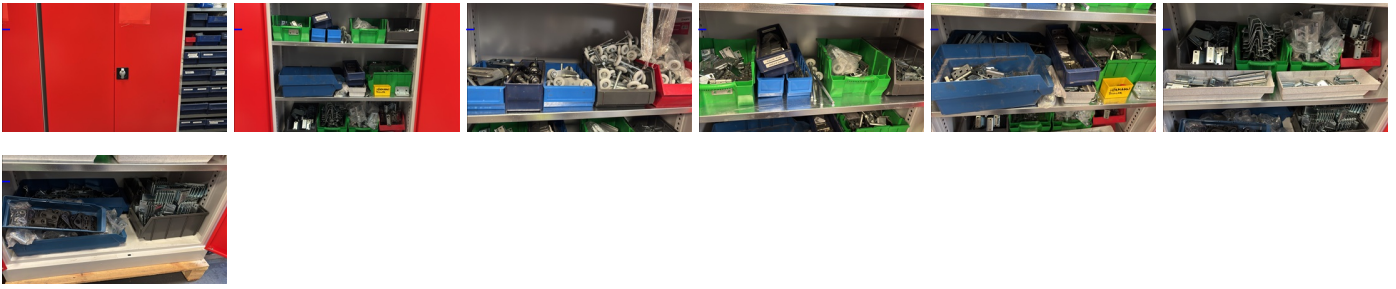

## 56. Wurth verkstadsskåp med tillbehör

---

**Budi AB**  
Linta Gårdsväg 5A  
169 74 Bromma  
Org. nr: 559246-0421

**Tel:**  
08-206555  
**E-post:**  
info@budi.se

 **Budi**  
www.budi.se

Mått - ca 195 x 95 x 50,5 cm