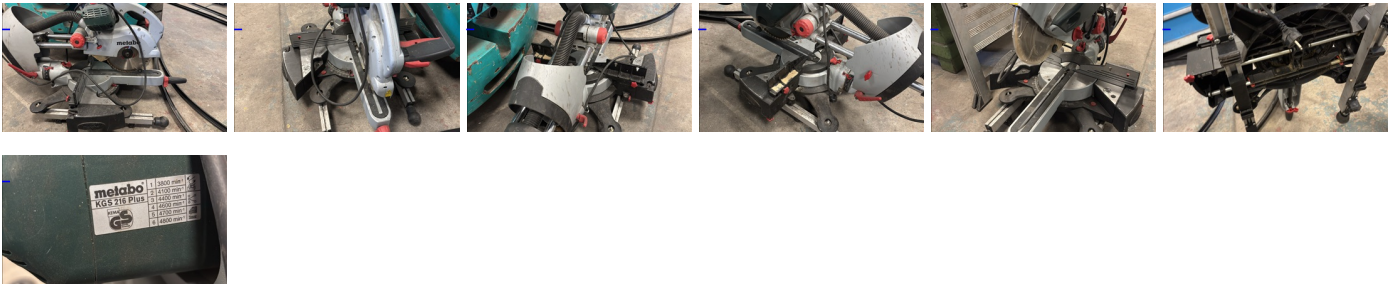

31. Metabo kap- och geringssåg, KGS 216 Plus