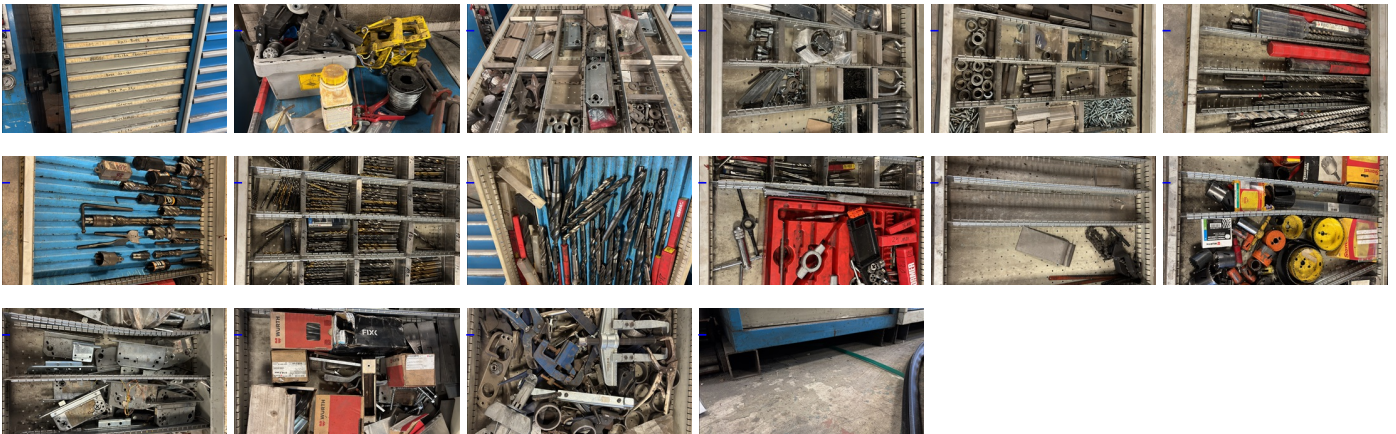

29. Gigant verktygshurts

Mått: ca 145 x 71,5 x 72,5 cm