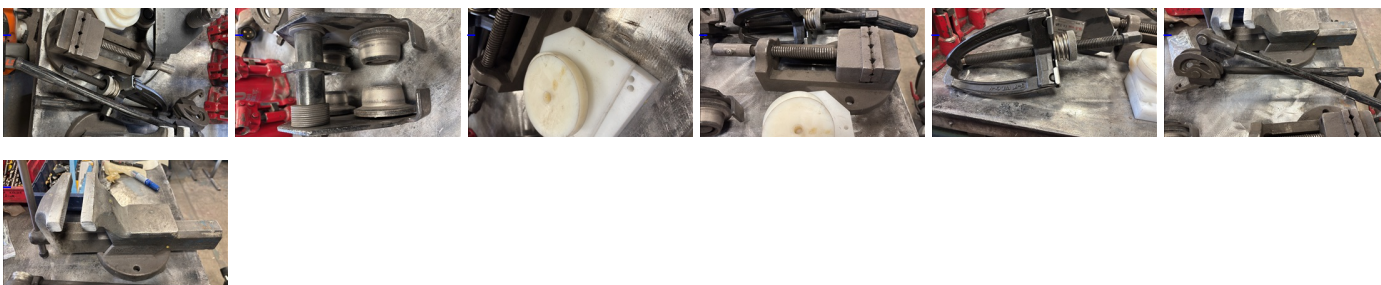

---

34. Parti med diverse verktyg